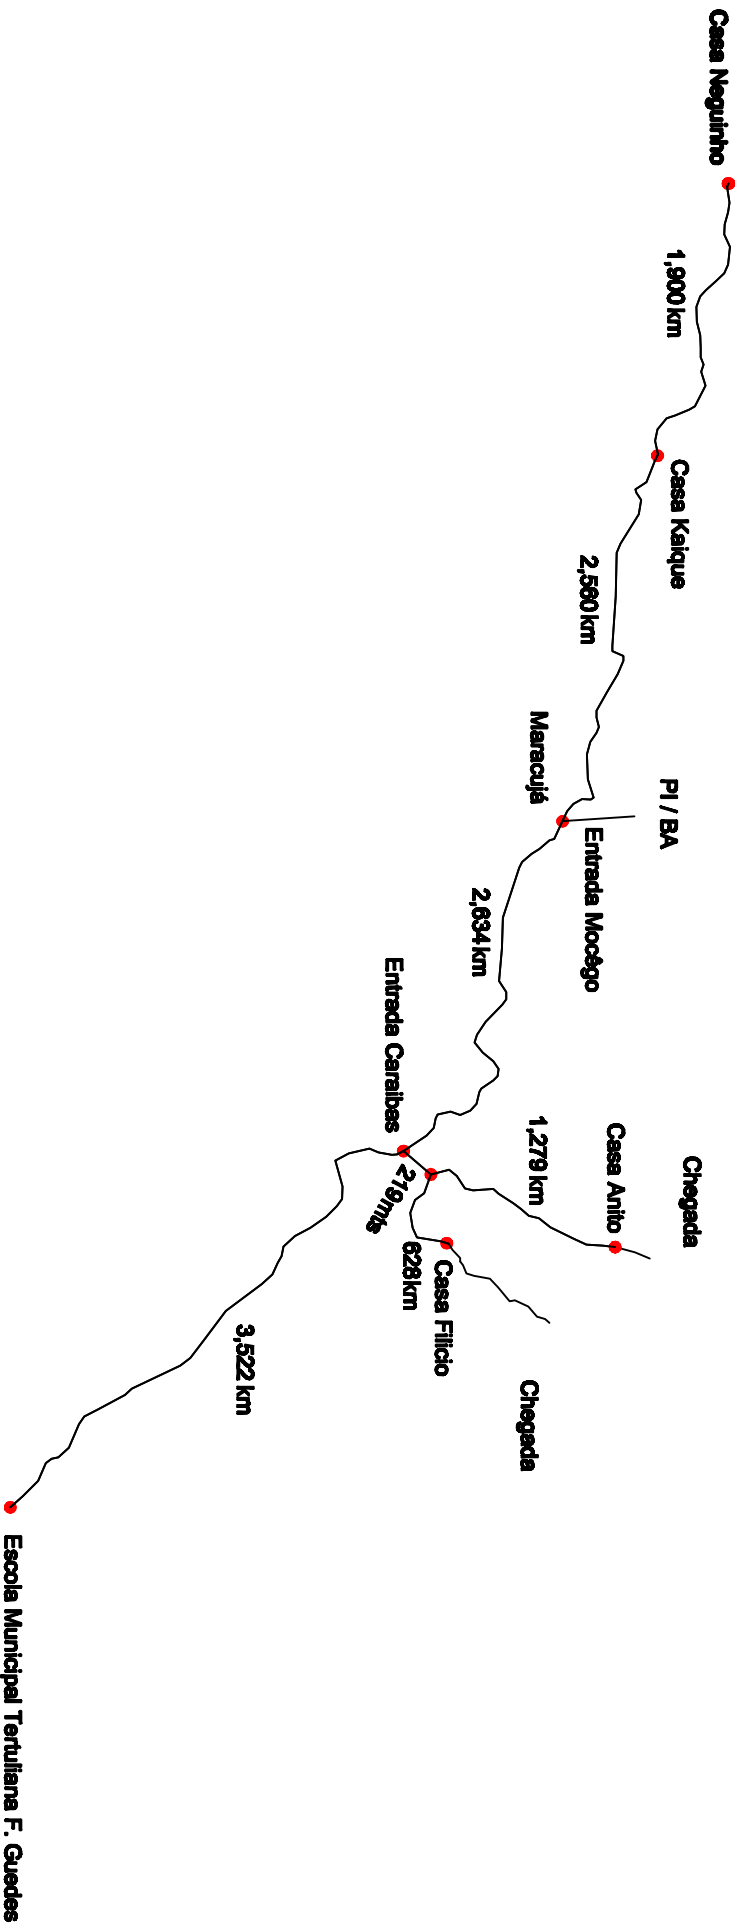

Chegada

Casa Neguinho

1,900 km

Casa Kaique

2,590 km

Maracujá

Entrada Mocógo

2,634 km

Entrada Caralbas

219mts

Casa Filício

628km

Chegada

PI / BA

Chegada

Casa Anito

1,279 km

Godabelra / Maracujá / Mocógo / Caralbas

3,522 km

12,742 km total

Escola Municipal Tertuliana F. Guedes
Partida

Cidade / Golabeira / Maracujá